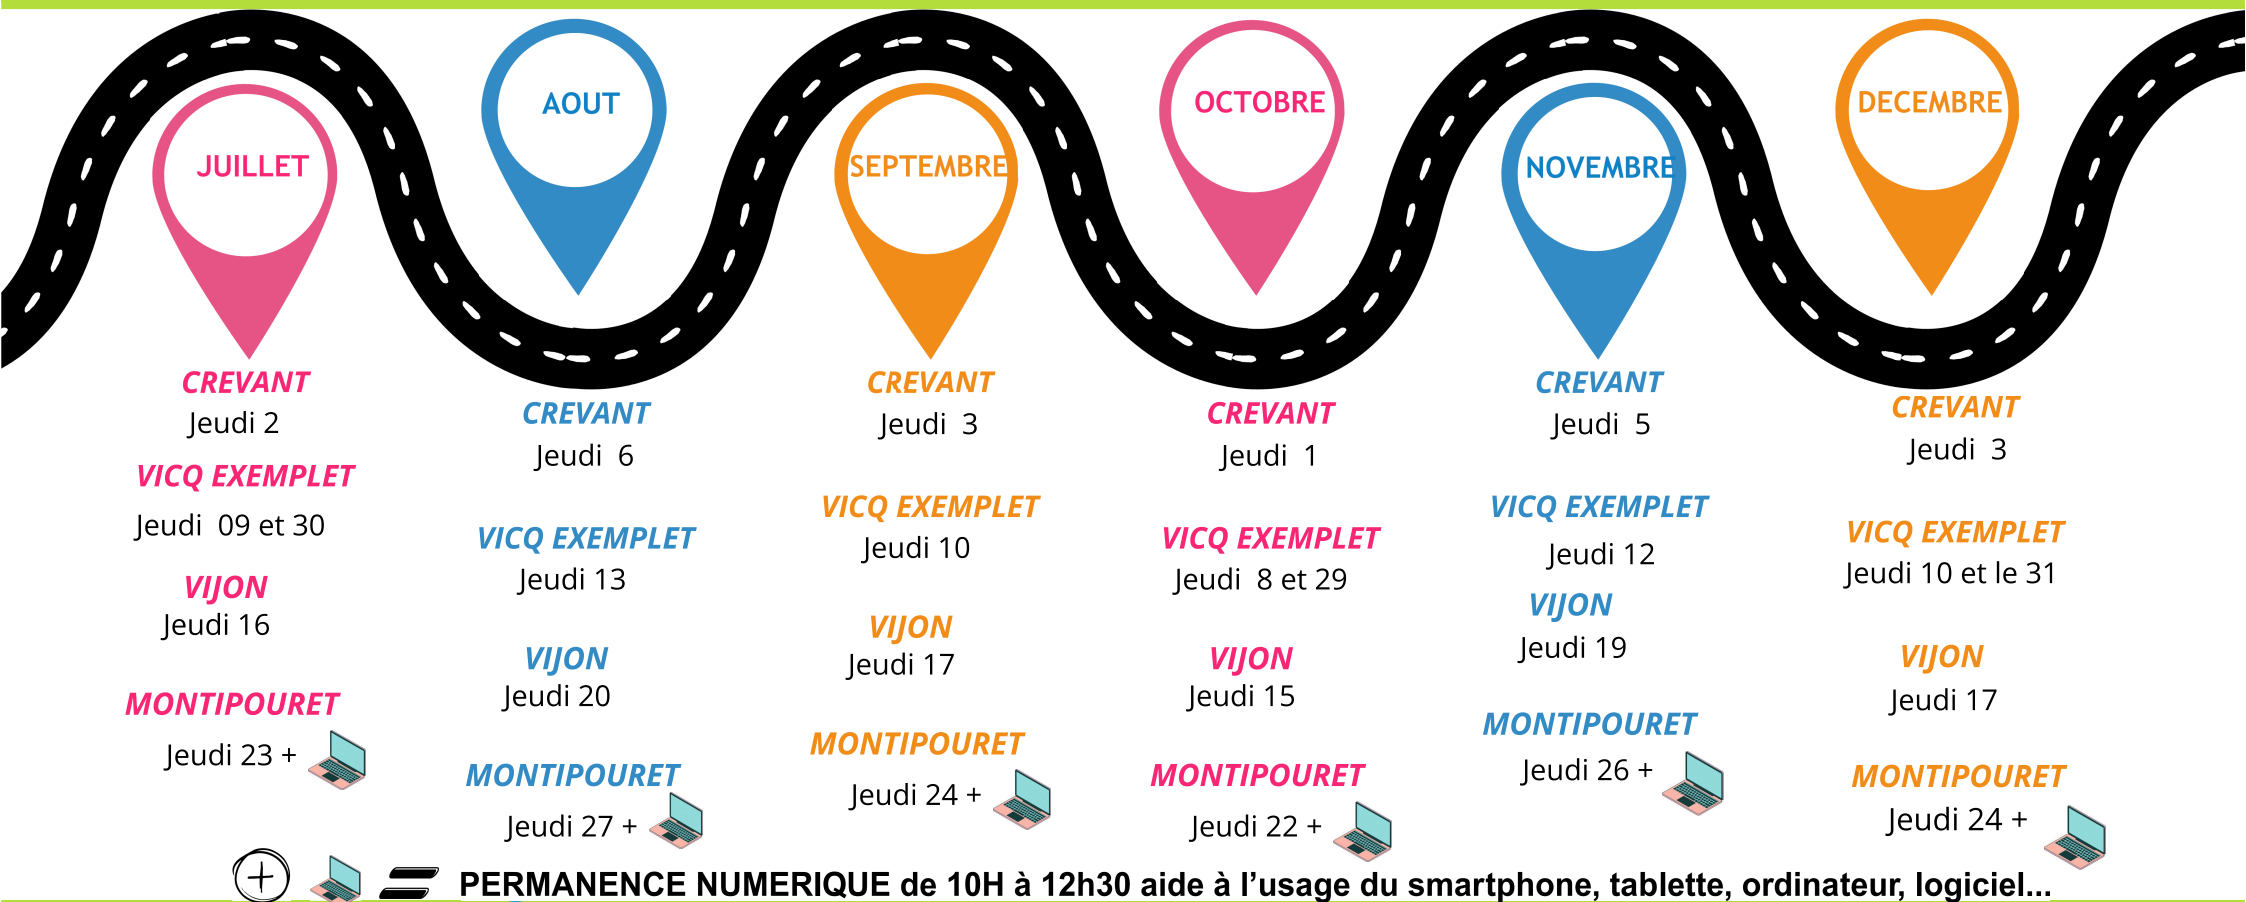

La Rur@linette

JEUDI - 2026

10h00 à 12h30 - 13h30 à 16h00

Nous contacter : 07 88 83 29 82 ruralinette@famillesrurales.org La Ruralinette