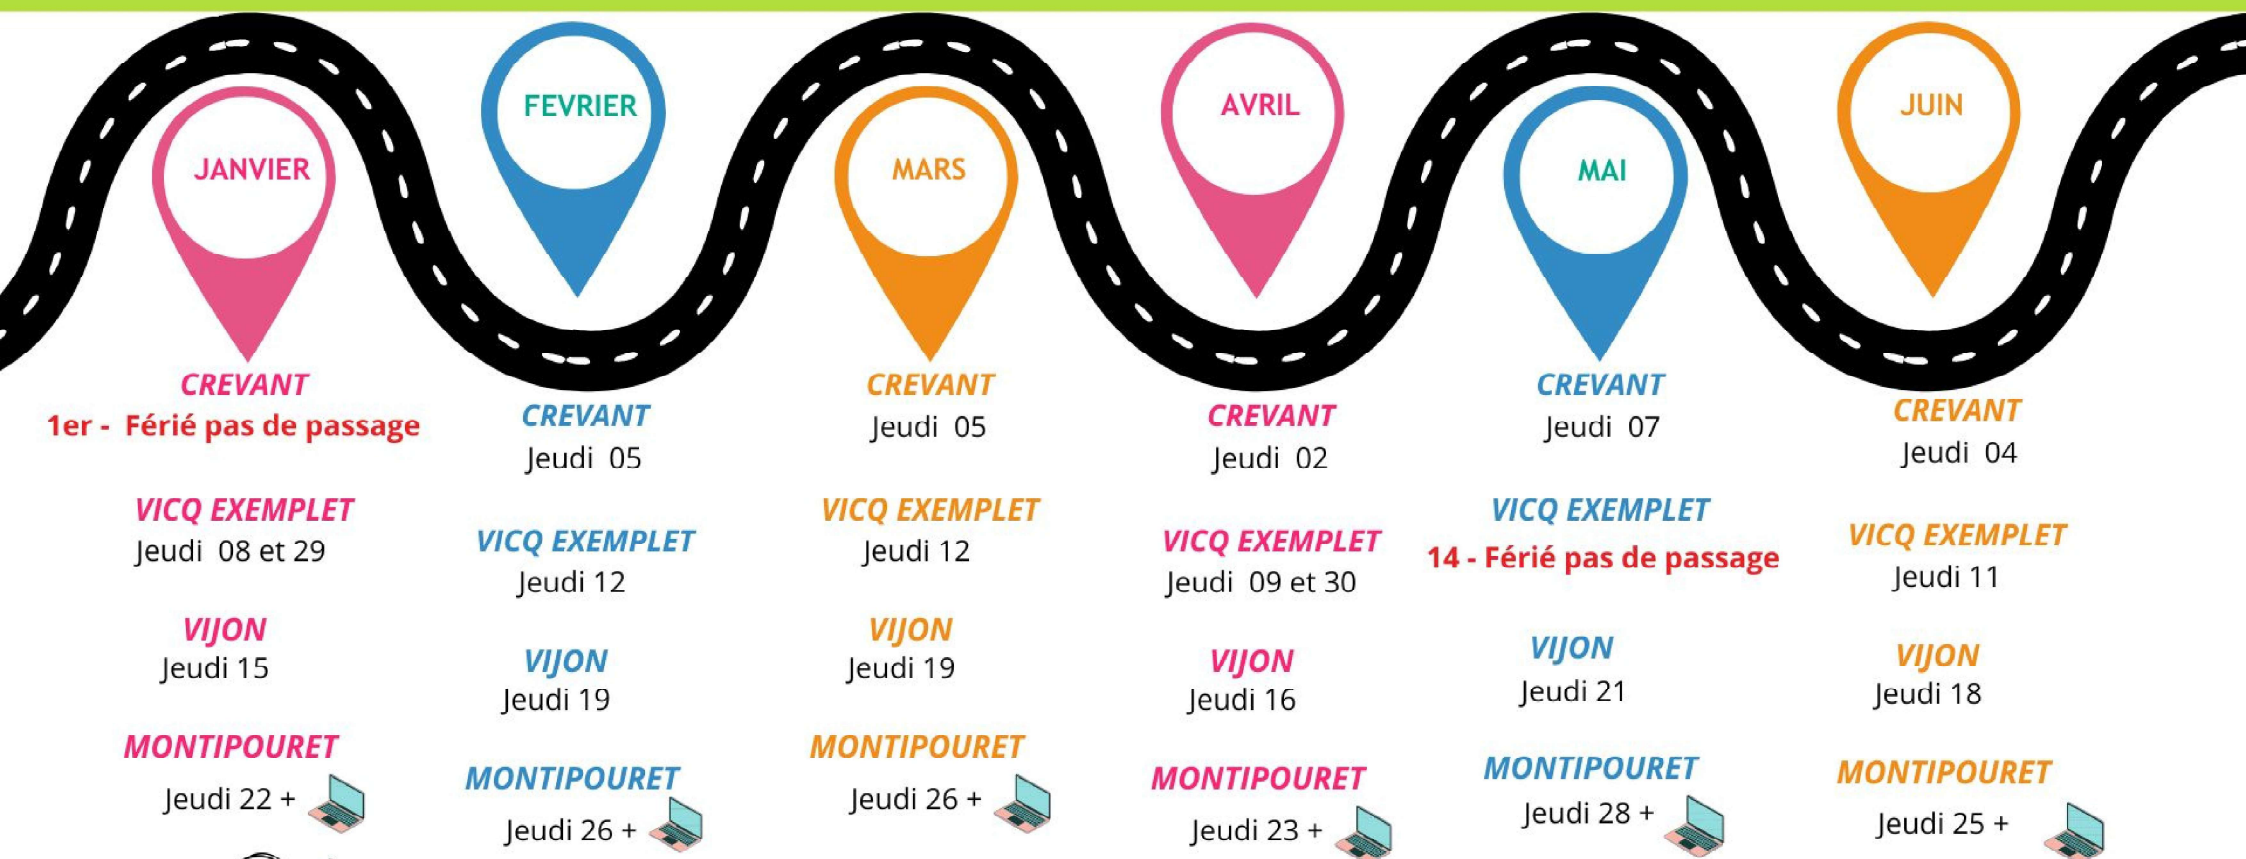

La Rur@linette

JEUDI - 2026

10h00 à 12h30 - 13h30 à 16h00

PERMANENCE NUMERIQUE de 10H à 12h30 aide à l'usage du smartphone, tablette, ordinateur, logiciel...

Nous contacter : 07 88 83 29 82 ruralinette@famillesrurales.org La Ruralinette