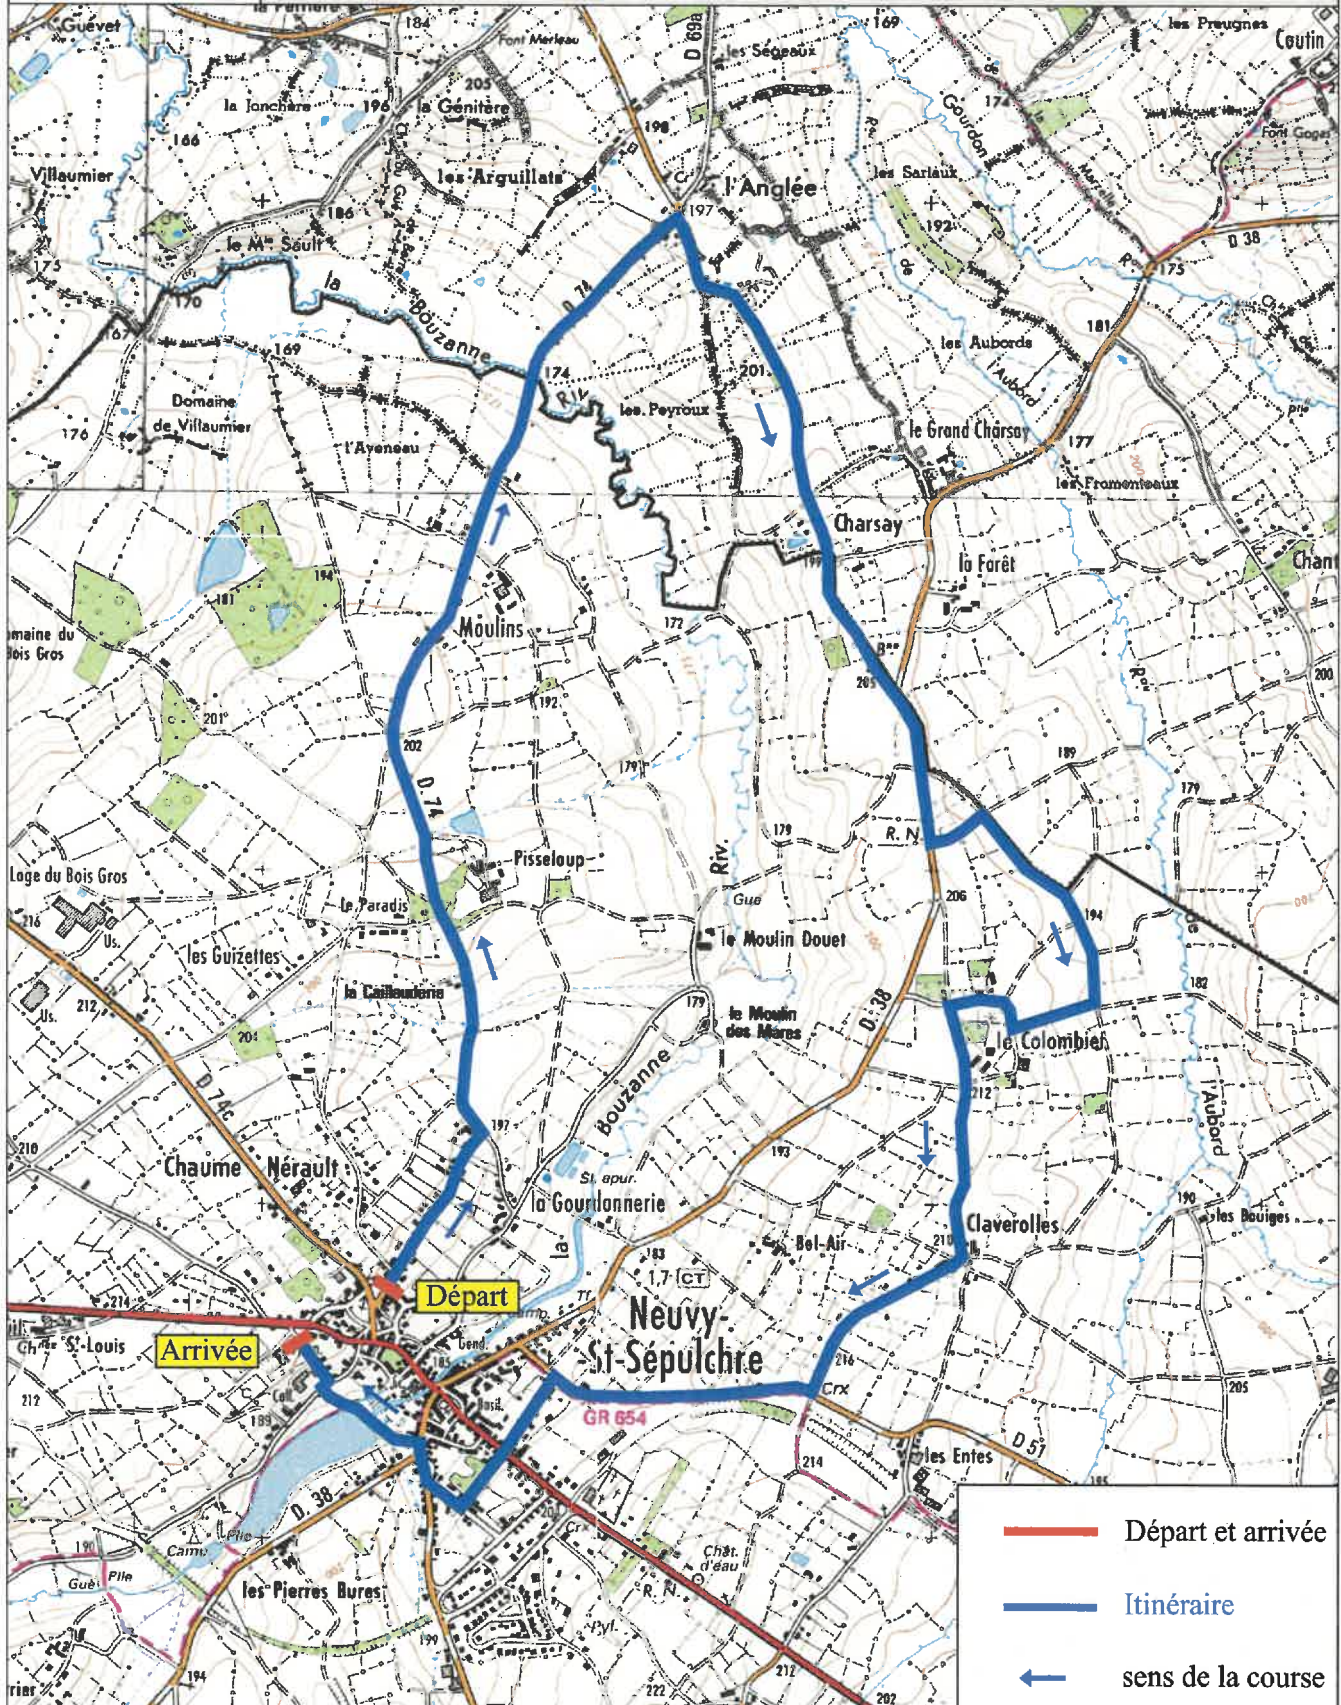

ITINERAIRE DE COURSE

COMMUNE DE NEUVY ST SEPULCHRE

COURSE DE LA POMME - CIRCUIT 10KM