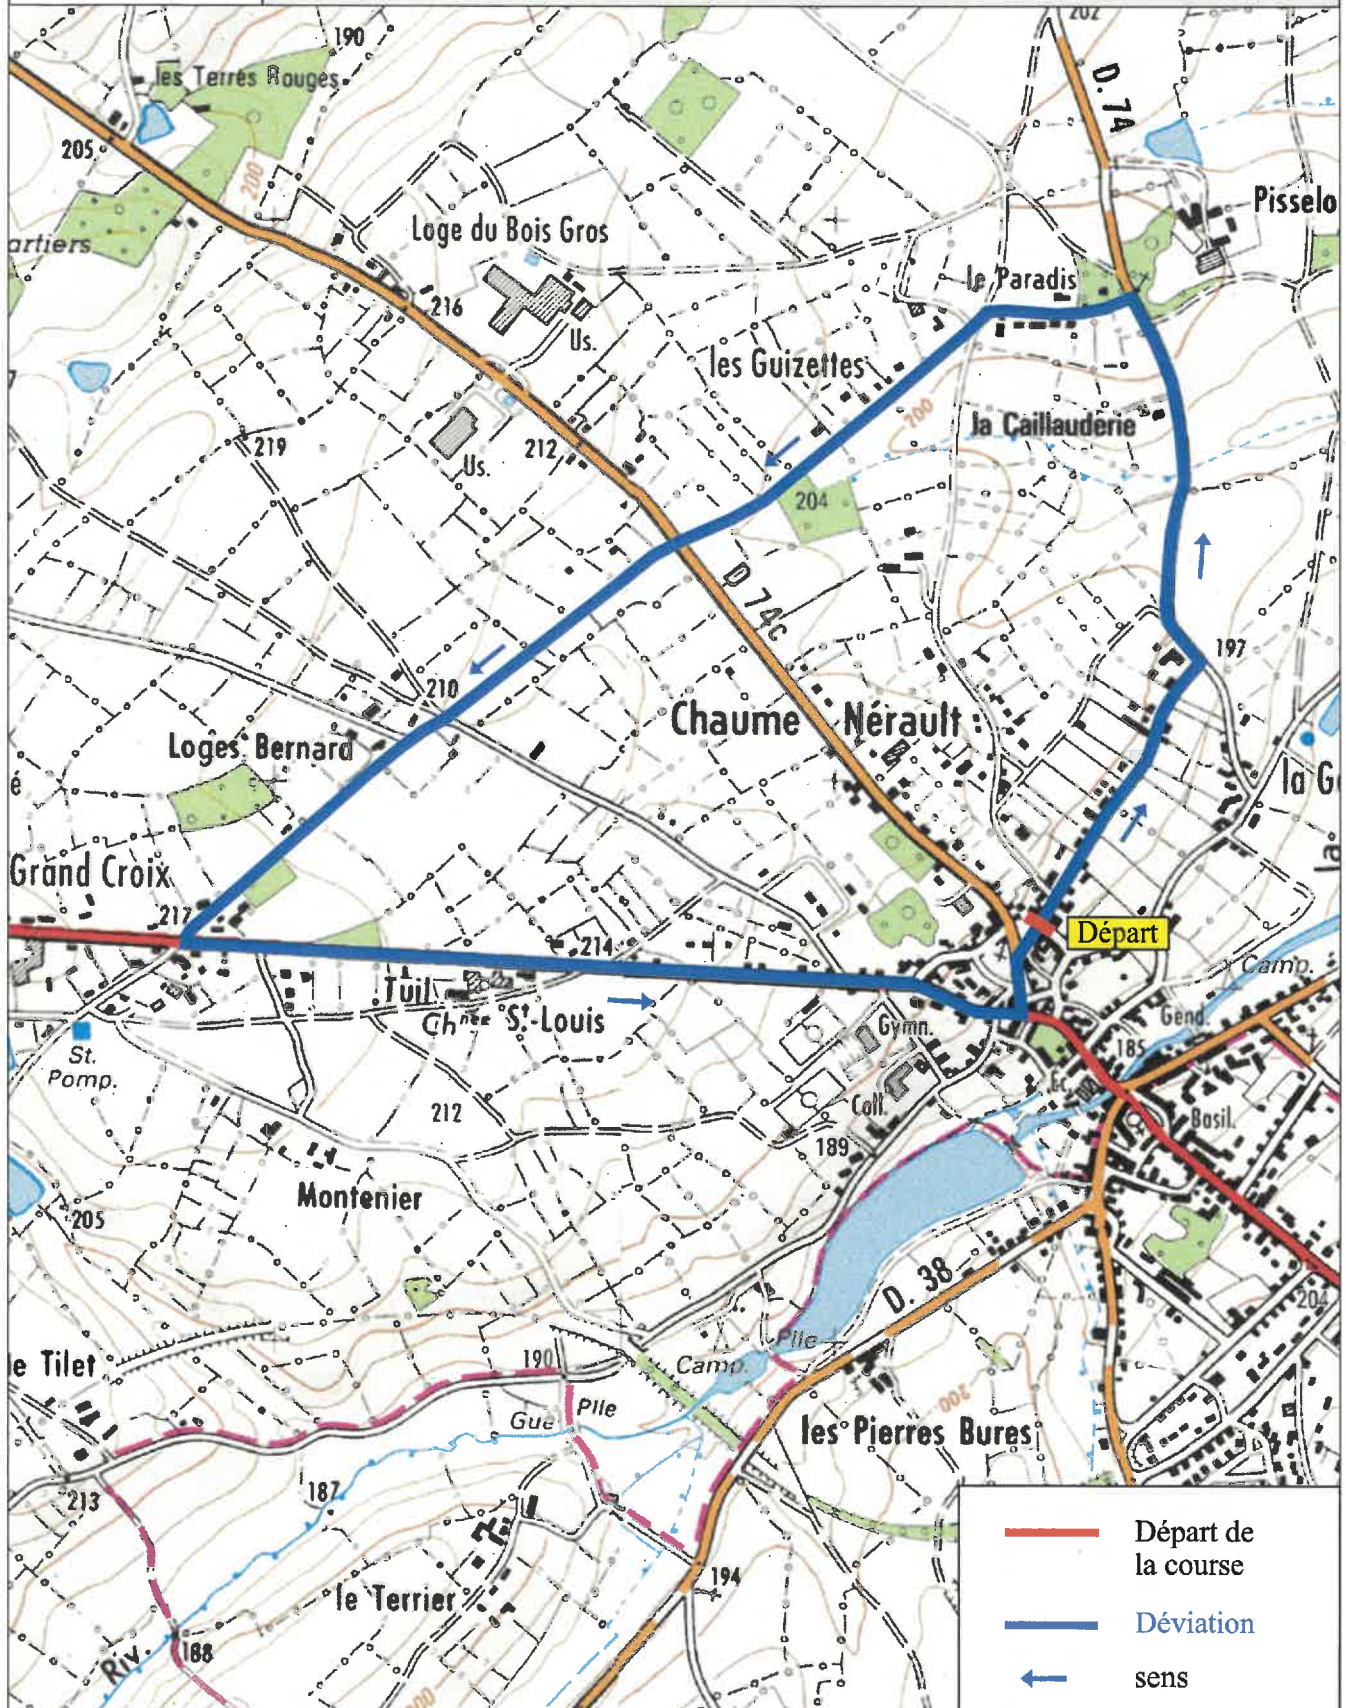

# ITINERAIRE DE COURSE

### COURSE DE LA POMME - CIRCUIT 21.5KM

-  Départ et arrivée
-  Itinéraire
-  sens de la course

# ITINERAIRE DE COURSE COMMUNE DE NEUVY ST SEPULCHRE COURSE DE LA POMME - CIRCUIT 5KM DEVIATION

# ITINERAIRE DE COURSE COMMUNE DE NEUVY ST SEPULCHRE COURSE DE LA POMME - CIRCUIT 21.5KM DEVIATION