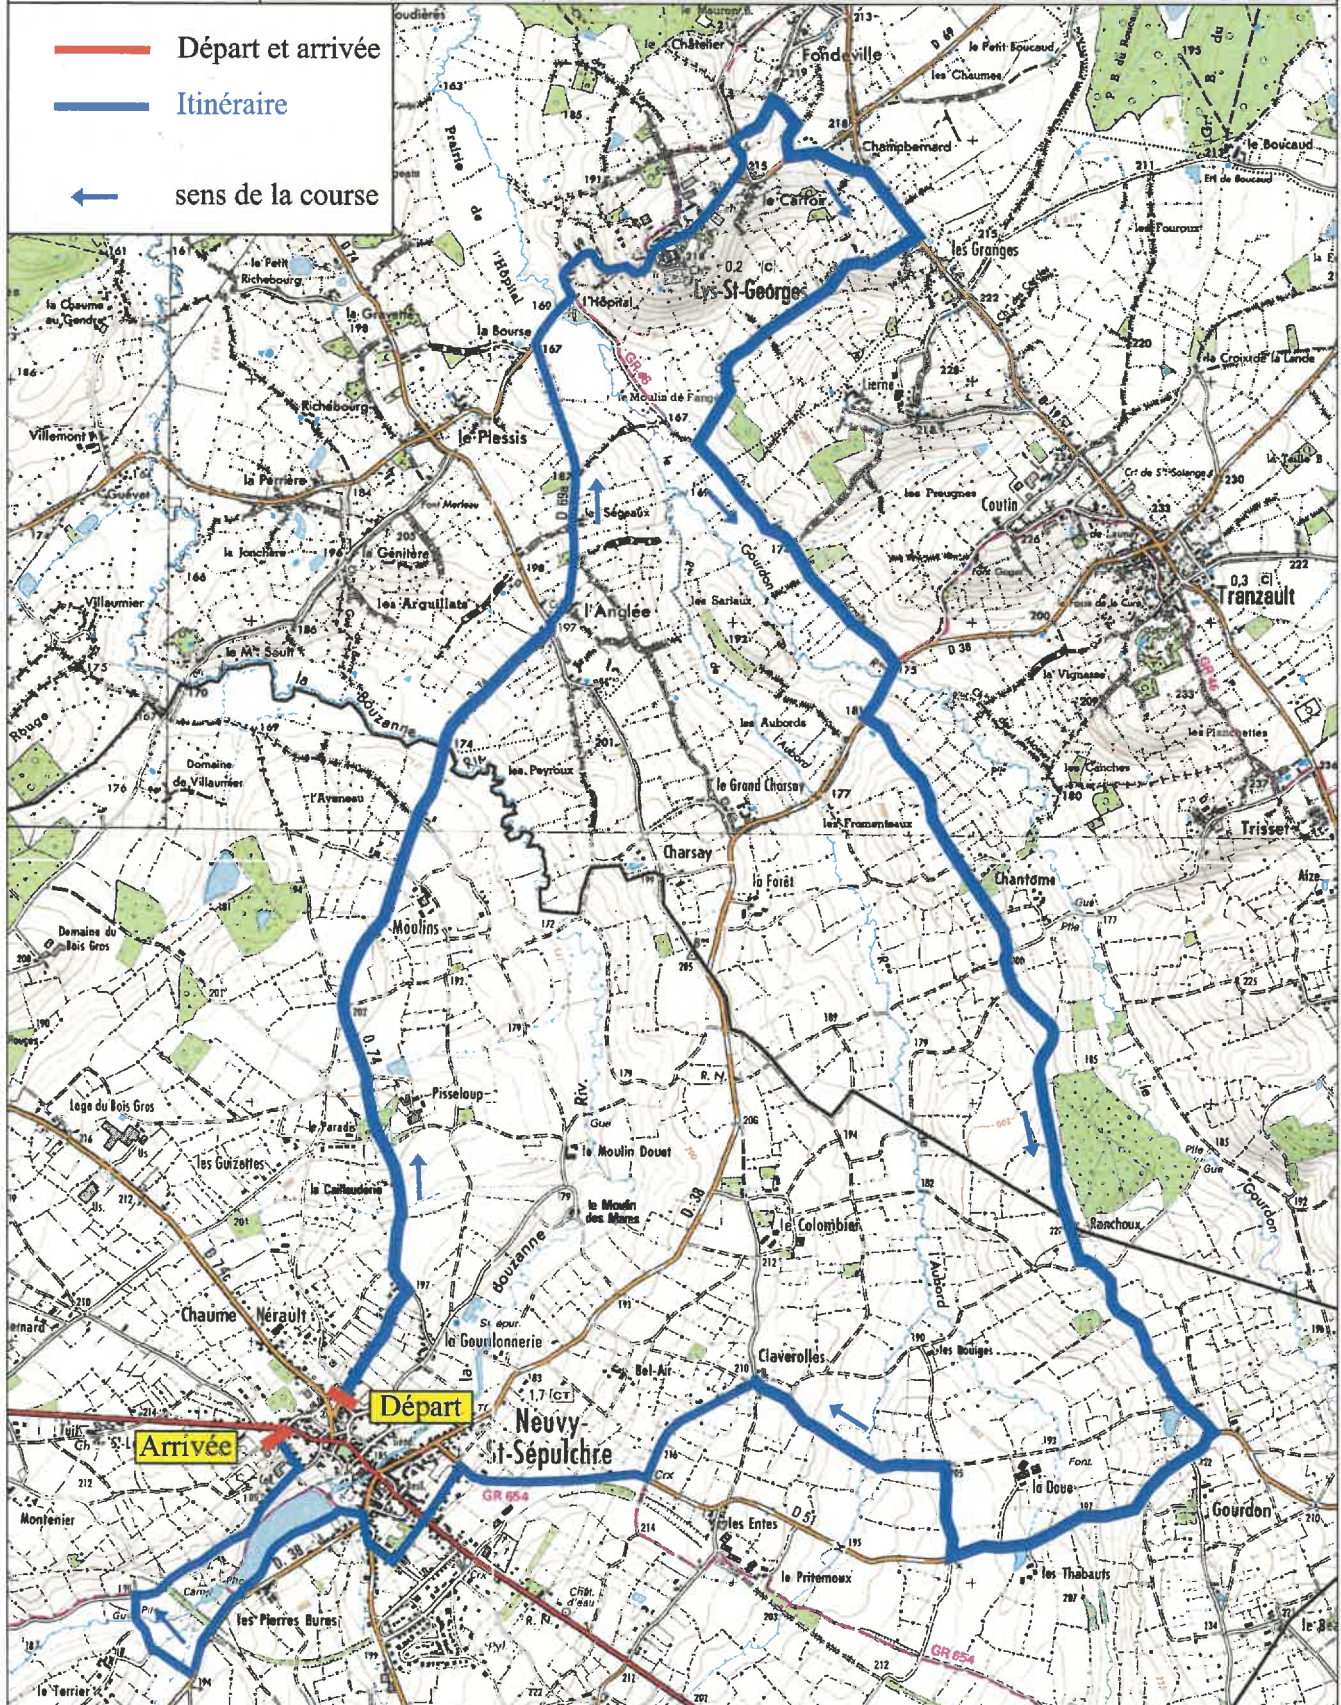

### COURSE DE LA POMME - CIRCUIT 10KM

# ITINERAIRE DE COURSE

### COURSE DE LA POMME - CIRCUIT 21.5KM

-  Départ et arrivée
-  Itinéraire
-  sens de la course

# ITINERAIRE DE COURSE COMMUNE DE NEUVY ST SEPULCHRE COURSE DE LA POMME - CIRCUIT 21.5KM DEVIATION