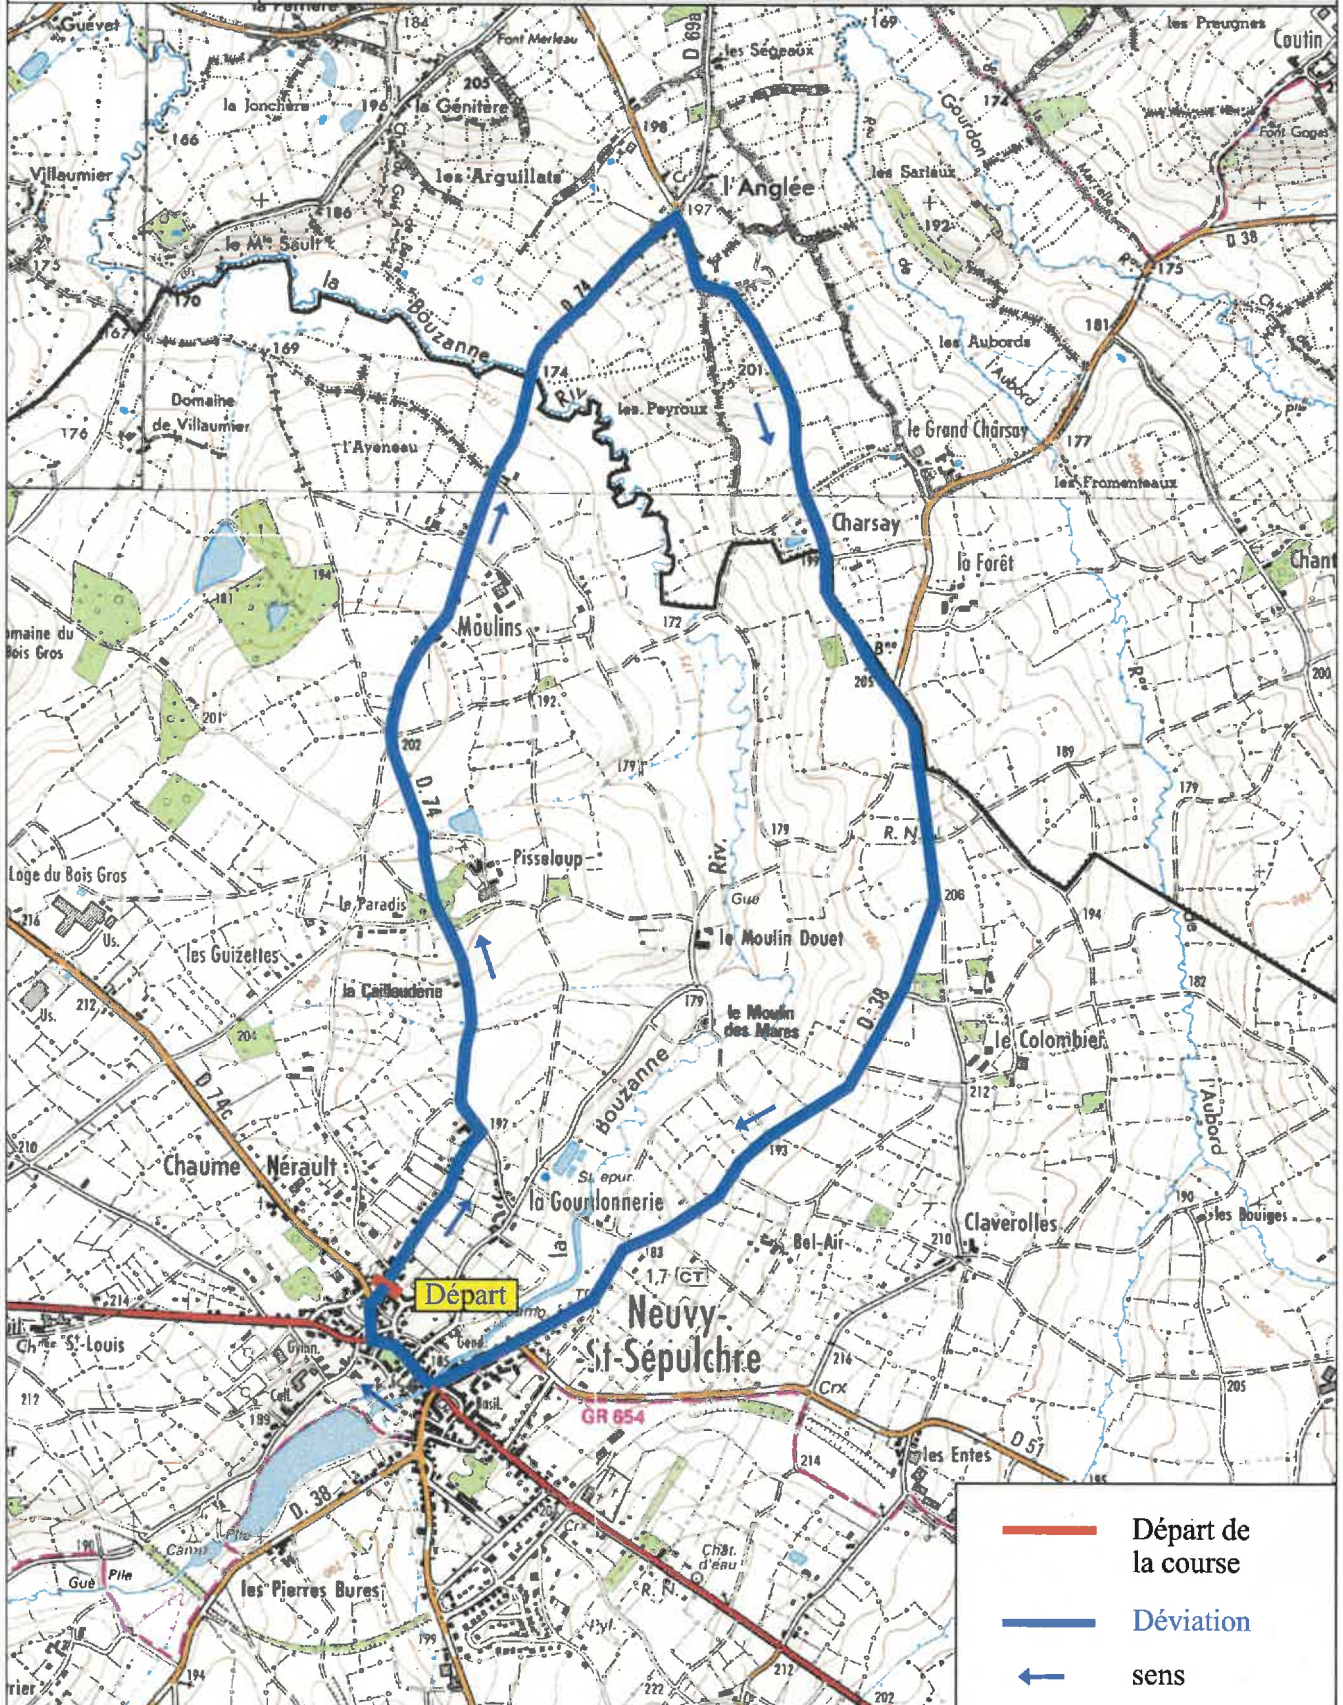

### COURSE DE LA POMME - CIRCUIT 21.5KM

-  Départ et arrivée
-  Itinéraire
-  sens de la course

# ITINERAIRE DE COURSE COMMUNE DE NEUVY ST SEPULCHRE COURSE DE LA POMME - CIRCUIT 5KM DEVIATION

# ITINÉRAIRE DE COURSE COMMUNE DE NEUVY ST SEPULCHRE COURSE DE LA POMME - CIRCUIT 10KM DEVIATION

# ITINERAIRE DE COURSE COMMUNE DE NEUVY ST SEPULCHRE COURSE DE LA POMME - CIRCUIT 21.5KM DEVIATION