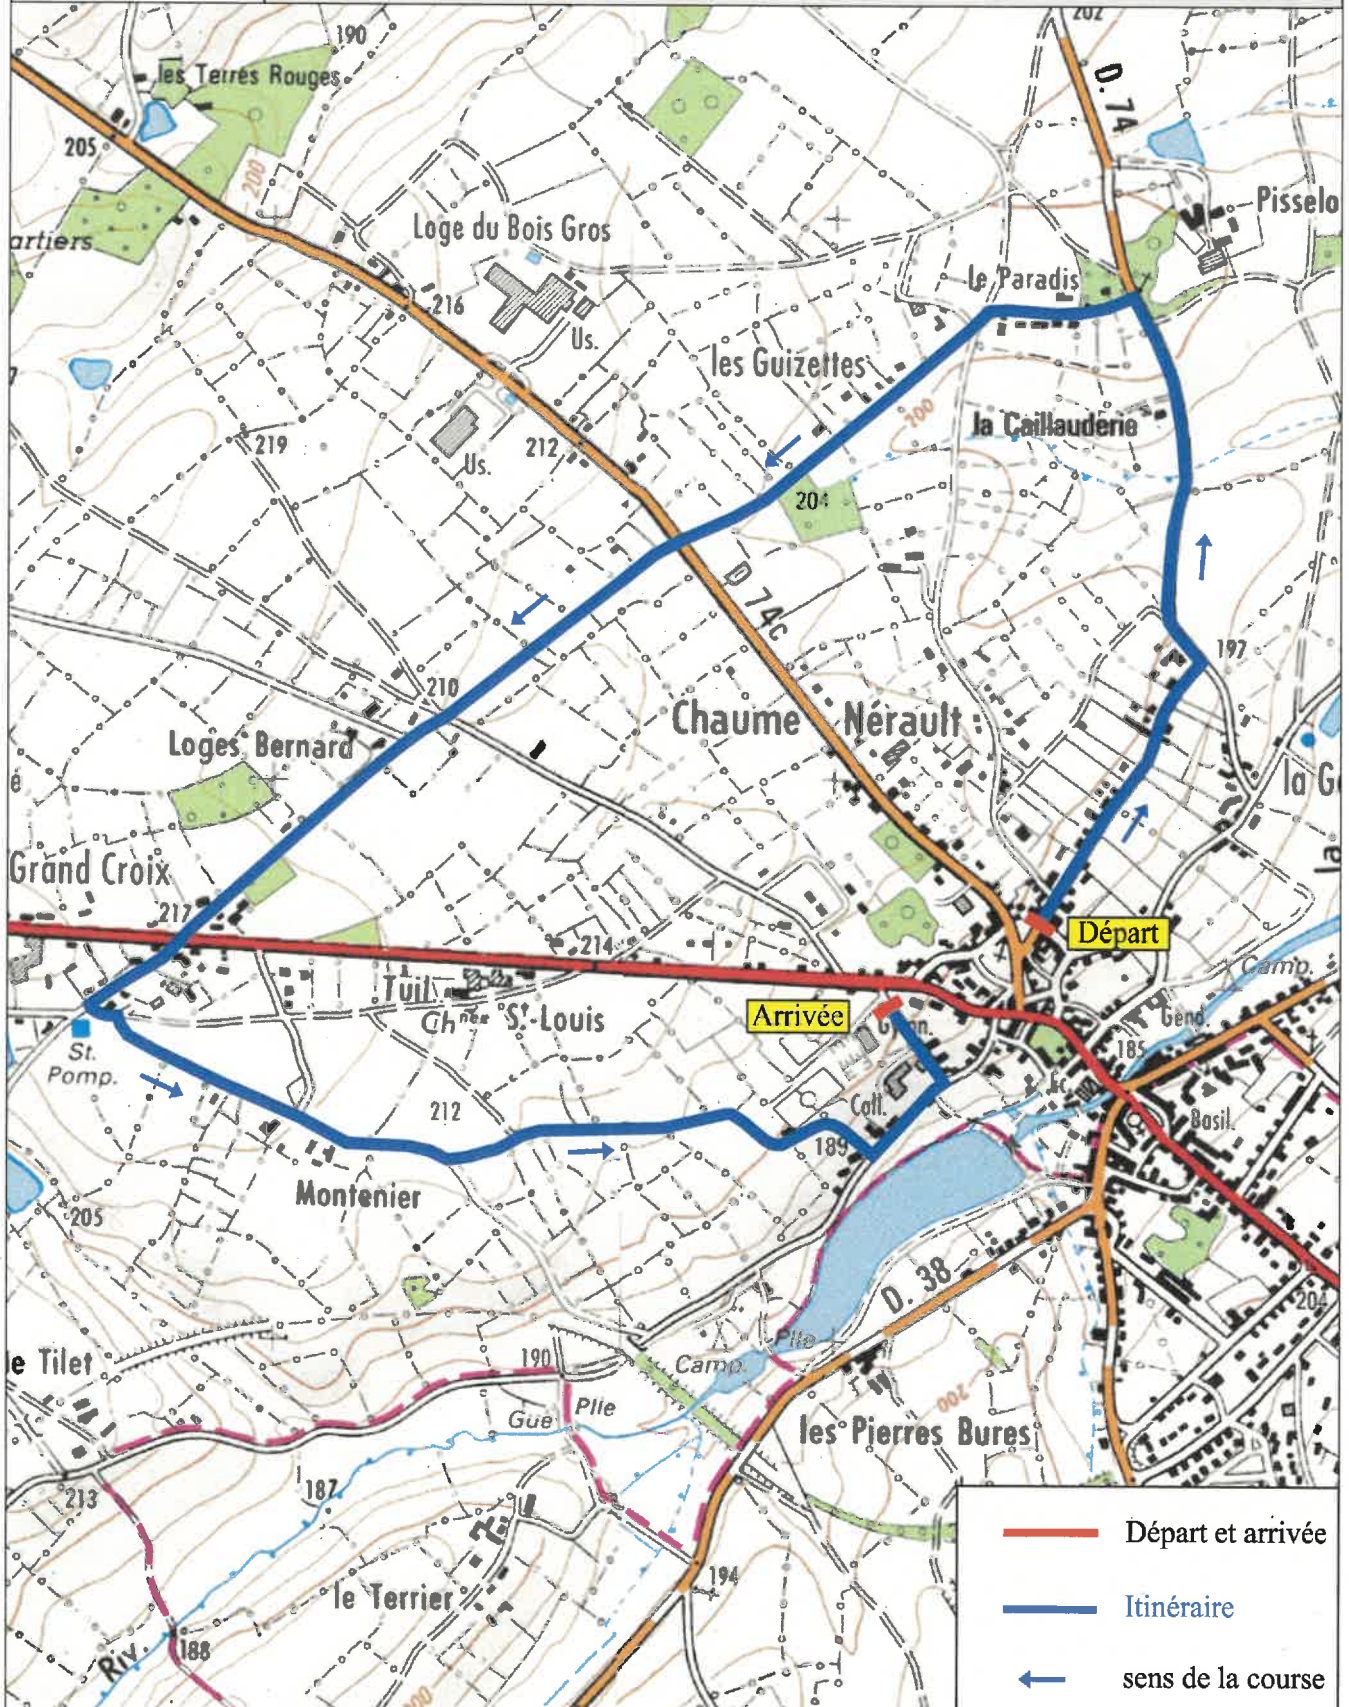

ITINERAIRE DE COURSE

COMMUNE DE NEUVY ST SEPULCHRE

COURSE DE LA POMME - CIRCUIT 5KM